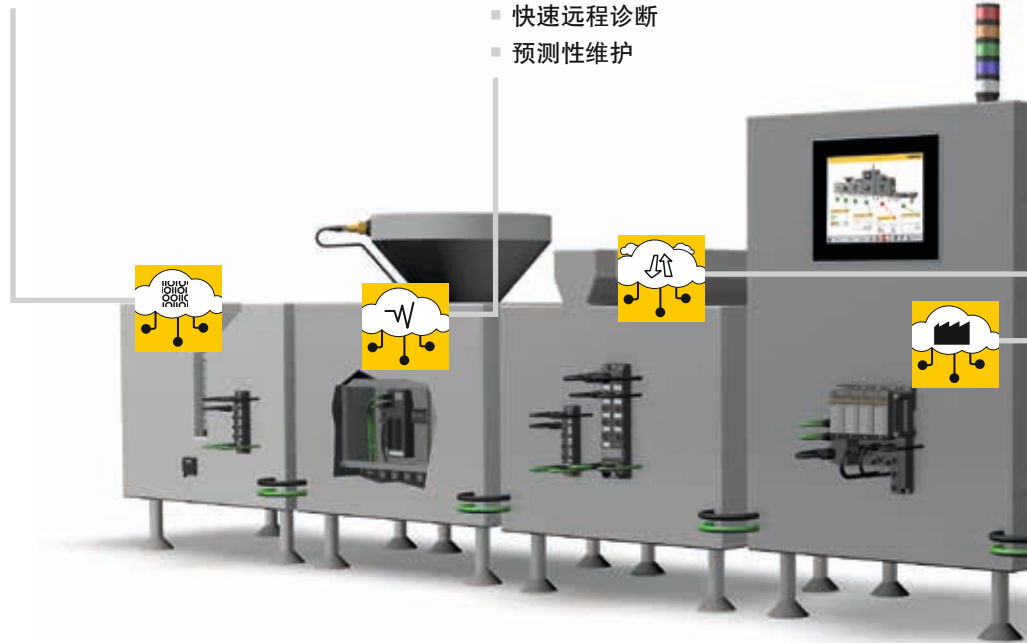

图尔克云解决方案 - 面向工业应用的云解决方案

目前，面向私人和企业用户的云服务已广泛应用，但工业客户对自动化技术的特殊要求至今尚未被这些服务所覆盖：借助图尔克云解决方案，现在可提供的云解决方案可精确地满足工业需求，可以在本地或外部托管。加密通信提高了数据安全性，并且附加功能（如数据分析或生产过程监控）直接为您提供真正的实惠。

具有附加值的用户数据

图尔克云解决方案提供不同渠道的纯粹用户数据。这些可以独立于自动化任务进行分析并形成“数字影子”。

什么用途？

- 连续的数据分析
- 创建数字阴影
- 可追溯性

您的附加价值！

- 高效的工厂/系统监控
- 快速的错误诊断
- 确定优化领域

预处理的其他数据

图尔克云解决方案在传感器和现场总线模块中生成附加数据。这些在现场总线模块中使用“现场逻辑控制器”（FLC）功能和基于网络的编程环境ARGEE进行预处理。

什么用途？

- 磨损和老化预测
- 剽窃保护和备件订购
- 机器性能指标
- 控制系统无额外负荷

您的附加价值！

- 系统可用性更高
- 快速远程诊断
- 预测性维护

由图尔克托管

图尔克为您托管的云让您无需花费大量时间和金钱即可快速入门。如果您使用图尔克基础架构“即时服务”（IaaS），则您不需要自己的数据中心，也无需自己负责维护和支持。