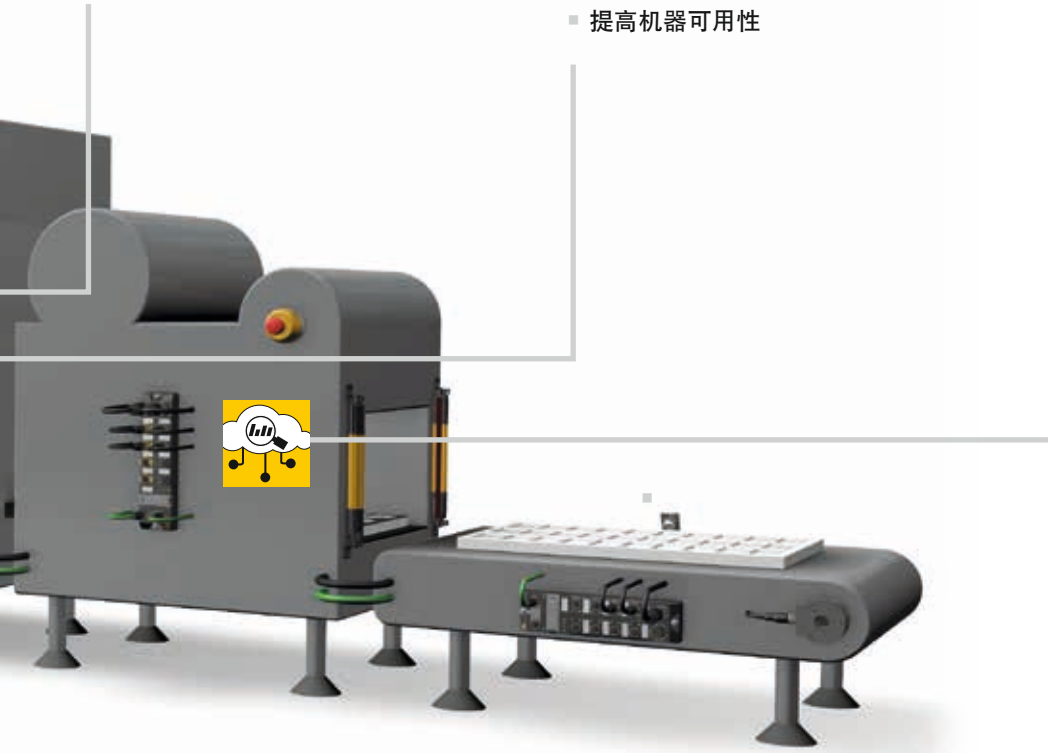

融入已建立的云平台

图尔克云解决方案和图尔克产品不仅集成在控制架构和网络拓扑中，还集成在其他制造商的云解决方案中。

什么用途?

- 面向未来的产品
- 通过标准协议的安全性
- 随时都可以进行云连接

您的附加价值!

- 最终客户灵活地整合机器
- 对标准的开放性
- 长期投资保护

定制和本地云应用程序

图尔克云解决方案为您的特定自动化应用和本地内部部署解决方案（私有云）提供定制功能。

什么用途?

- 具有全部潜力的可扩展入门级解决方案
- 来自单一来源的硬件，云和服务/支持
- 所有数据可在全世界范围内使用
- 也可以用于移动设备

您的附加价值!

- 轻松进入工业4.0
- 快速诊断
- 提高机器可用性

基于云的交钥匙应用程序

图尔克云解决方案可扩展。过程工程功能，特定行业模型，循环结构信息，服务和维护功能以及第三方提供商的计费程序都是可能的。

什么用途?

- 可立即使用的功能可进一步扩展
- 用户特定的用户添加
- 行业特定的过程自动化解决方案

您的附加价值!

- 快速进入可定制的云解决方案
- 经过测试的功能
- 通过特定功能增加价值

托管在您的位置

图尔克云解决方案为您提供在您自己的数据中心本地托管您的云的可能性。您可以决定在哪里存储数据，并始终在自己的服务器上控制它。不需要外部通信。